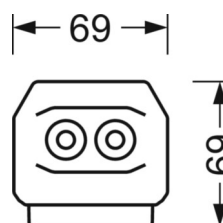

прибородержатель IP 64 - Central.Line.Optic - прямой узконаправленный свет - без видимых стыков

Ламподержатель из оцинкованного стального профиля; слой цинка в сочетании с лаком на полиэфирной смоле хорошо защищает от коррозии; крепление без инструментов, с помощью встроенных нажимных затворов, защита от кражи. Встроенные пластиковые торцы с уплотнительными краями и одно замкнутое уплотнение вокруг, для несущей шины классов защиты до IP64. Цвет корпуса белый стандартный для электротехники RAL 9016; Прямой узконаправленный свет, распространяющийся через линзу «Central.Line.Optic» из пластика ПММА. Линзовая оптика с прозрачным уплотнением делает сборку и установку предельно удобными, а плоскость легко чистится. Линзы плотно расположены в один ряд: световые точки сливаются в одну линию, создавая целостный вид. Подключение к электросети через штатную 5-полюсную штекерную деталь для быстрой сборки, со свободным выбором фаз. Встроенный механизм для правильной сборки для быстрого контакта; с батареей дежурного освещения на 3ч.; состояние светильника - по видимому светодиоду (NL-B3); Strumień świetlny w trybie oświetlenia awaryjnego 927 lm. Сменные блоки, позволяющие легко модернизировать освещение, существенно продлевают срок службы всей осветительной установки.

параметры