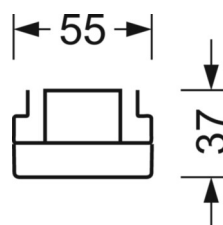

прибородержатель IP 64 - Central.Line.Optic - прямой узконаправленный свет - без видимых стыков

Ламподержатель из оцинкованного стального профиля; слой цинка в сочетании с лаком на полиэфирной смоле хорошо защищает от коррозии; крепление без инструментов, с помощью встроенных нажимных затворов, защита от кражи. Встроенные пластиковые торцы с уплотнительными краями и одно замкнутое уплотнение вокруг, для несущей шины классов защиты до IP64. Цвет корпуса белый стандартный для электротехники RAL 9016; Прямой узконаправленный свет, распространяющийся через линзу «Central.Line.Optic» из пластика ПММА. Линзовая оптика с прозрачным уплотнением делает сборку и установку предельно удобными, а плоскость легко чистится. Линзы плотно расположены в один ряд: световые точки сливаются в одну линию, создавая целостный вид. Подключение к электросети через штатную 5-полюсную штекерную деталь для быстрой сборки, со свободным выбором фаз. Встроенный механизм для правильной сборки для быстрого контакта; с батареей дежурного освещения на 3ч.; состояние светильника - по видимому светодиоду (NL-B3); Strumień świetlny w trybie oświetlenia awaryjnego 927 lm. Сменные блоки, позволяющие легко модернизировать освещение, существенно продлевают срок службы всей осветительной установки.

параметры